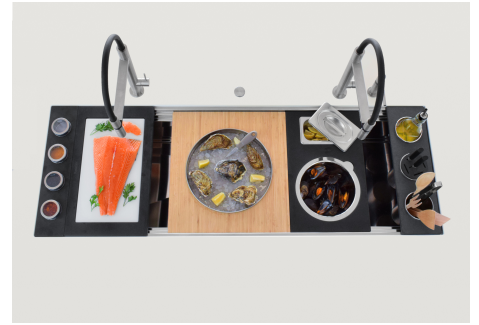

Happy Hour Level 4

Compatible accessories/Accessori compatibili:

8100 600

GALERIE

FOURNI

GRILLE NOIRE POUR EVIERS RIVA
A100 E00

PLANCHE DE DÉCOUPE BAMBOU
A200 F02

ACCESSOIRES OPTIONNELS