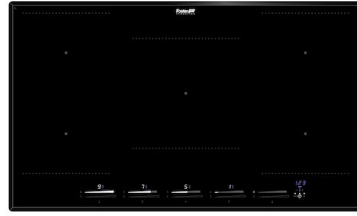

**PORTE-BOUTEILLES POUR EVIERS
CONVIVIO**
A100 E26

PORTE-COUTEAUX NOIR
A100 F30

**PORTE-EPICES POUR EVIERS
CONVIVIO**
A100 E20

**PORTE-EPICES POUR EVIERS
CONVIVIO**
A100 E25

LES APPARIEMENTS RECOMMANDÉS

MILANO 4 BRULEURS GUN METAL
G681 F06