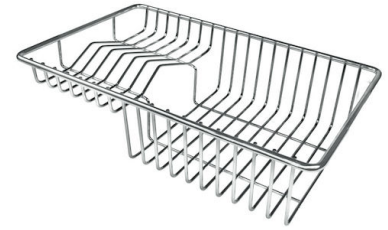

CUVETTE INOX PERFOREE

A151 F00

* uniquement en combinaison avec l'accessoire A644 A01

CUVETTE PLASTIQUE BLANCHE

A153 A00

**GRILLE POR.ASSIETTES INOX
mm214x379**

A100 C03

* uniquement en combinaison avec l'accessoire A644 A01

**KIT CUVÉ RONDE ET CUVETTE
RECTANGULAIRE POUR EVIERS
CONVIVIO**

A100 E28

**KIT DEUX CUVETTES INOX POUR
EVIERS CONVIVIO**

A100 E23

**KIT RÂPES ET PLANCHE DE
DECOUPE HDPE**

A159 A01

* uniquement en combinaison avec l'accessoire A644 A01